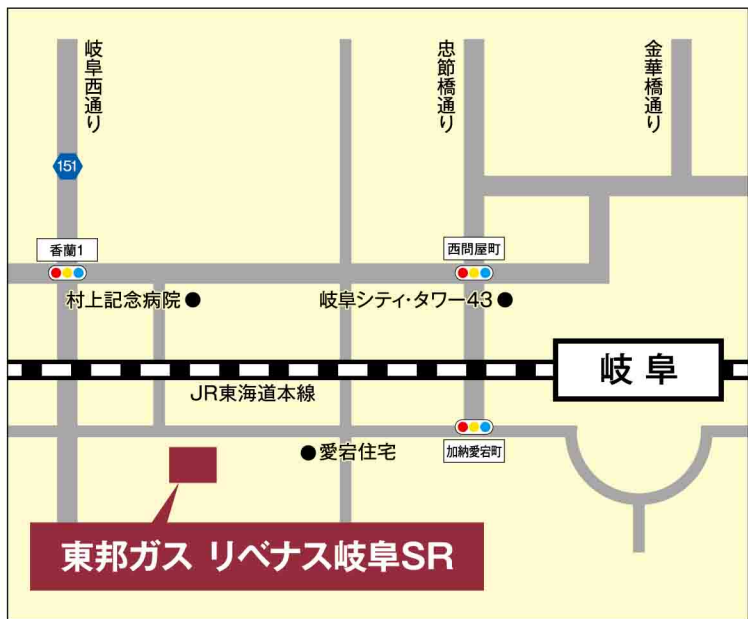

サイブス実演あり!

日照シミュレーション

CGシミュレーション

ご家族のご希望をはじめ、様々な要素を考慮して、ご家族だけのプランをご提案。長年培ったノウハウと先進の技術で理想の住まいを実現します。

お楽しみゾーン

予約制 **タイルコースター作り**

LIXILのモザイクタイルでコースターを作ろう!

授乳室完備! **キッズコーナー&木の玉プール**

アクセスMAP

東邦ガス リベナス岐阜SR 特設会場

〒500-8475
岐阜県岐阜市加納坂井町2 東邦ガス 岐阜営業所
JR「岐阜駅」南口から西へ徒歩約8分

東邦ガス リベナス岐阜SR

※掲載されている写真は一部イメージを含みます。 ※イベントは予告なく変更になる場合がございます。予めご了承ください。

ご予約・ご質問はフリーダイヤルまたは同封のハガキにてお気軽にお問い合わせください。

0120-76-2241