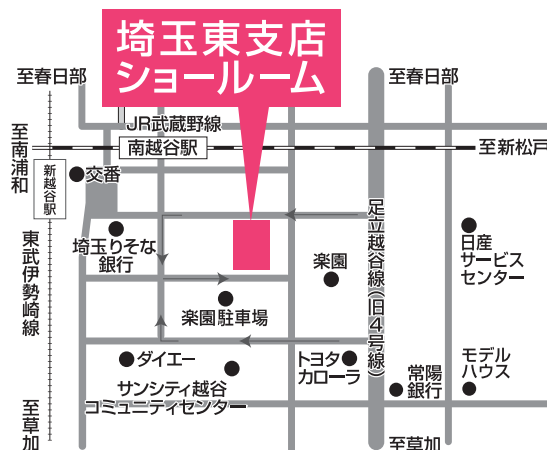

※サンシティの駐車場をご利用ください。弊社で精算させていただきます。

※写真はイメージです。

住友林業の家

お問い合わせは下記フリーダイヤルにて、お気軽に

0120-873-382

受付時間10:00~20:00 土曜・日曜・祝日も承ります(火曜・水曜は定休日です)

※お客様から頂いた個人情報は、注文住宅の建築請負等の当社住宅事業のご案内等に利用させていただきます。詳細は当社ホームページ(<http://sfc.jp/hogo/>)をご参照ください。

住友林業株式会社

住宅事業本部 埼玉東支店
〒343-0845 埼玉県越谷市南越谷1-16-12
新越谷第一生命ビル1・2階
TEL048-987-3382 FAX048-985-1138
<http://sfc.jp/ie/>