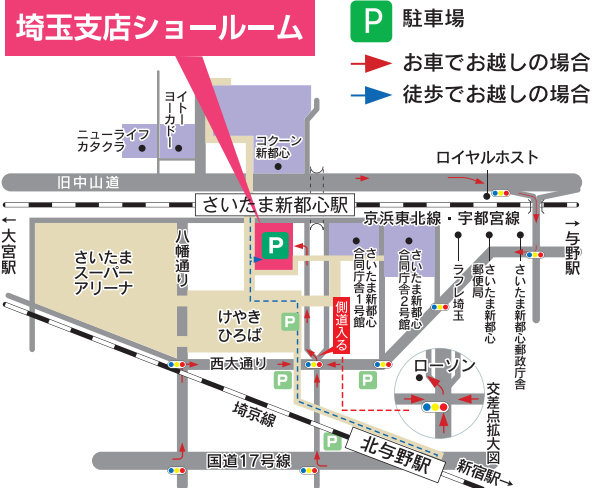

## セミナー会場 住友林業埼玉支店ショールーム

家づくりのアイデアあふれる  
ショールームもご覧ください。

〒330-6013  
埼玉県さいたま市中央区新都心11-2 明治安田生命さいたま新都心ビルL.A.タワー35階

※写真はイメージです。

住友林業の家

お問い合わせは下記フリーダイヤルにて、お気軽に

0120-071-545

受付時間9:30~21:00 土曜・日曜・祝日も承ります(火曜・水曜は定休日です)